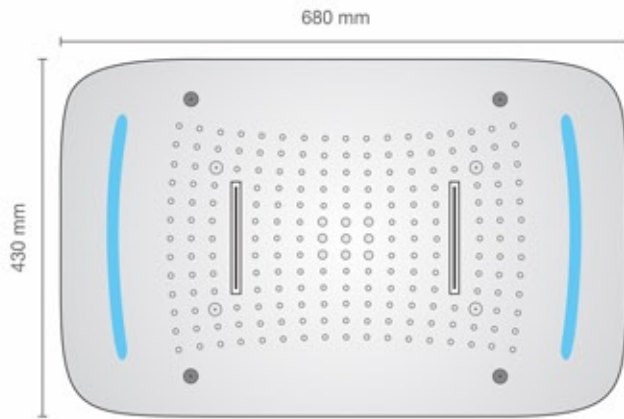

Concealed Ceiling Mounted LED Showers

CHROMOTHERAPY

Flows

Rain

Waterfall

Massage

Mist

item code **5010**

Features

- Ceiling Mounted Shower System
- Chromotherapy (RGB) LED Lights which require electric connection
- Flows : Rain, Massage, Waterfall, Mist
- Touch controller to operate LED light colors & LED modes
- Requires 4 supply lines
- Shower made of 304 Stainless Steel with Chrome Finish
- Includes Installation kit for false ceiling with connecting hoses