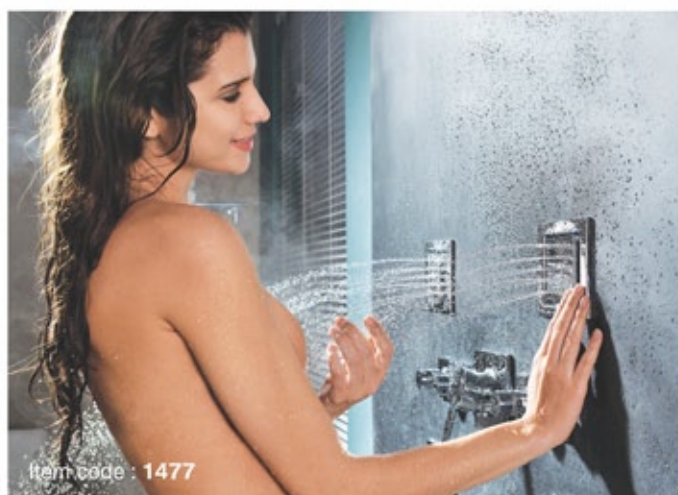

Body Showers/Jets

item code **1448**
Brass Body Jet
Size : 60 mm

item code **1449**
Brass Body Jet
Size : 50 x 50 mm

item code **1166**
Brass Body Jet
Size : 50 mm

55

56