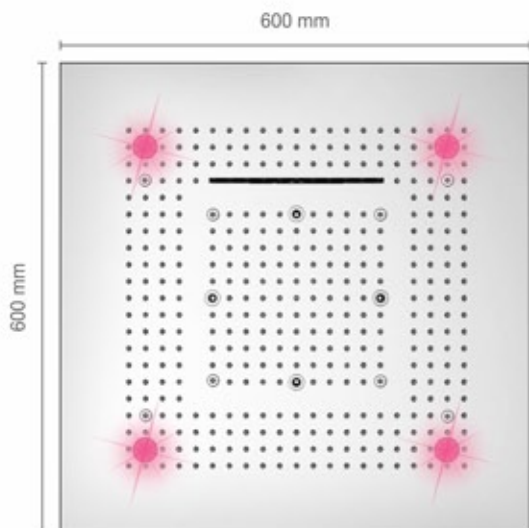

Concealed Ceiling Mounted LED Showers

item code 5008

Features

- Ceiling Mounted Shower System
- Chromotherapy (RGB) LED Lights which require electric connection
- Flows : Intense Rain, Rain Curtain, Waterfall, Mist Spray
- Requires 4 supply lines
- Shower made of 304 Stainless Steel with Chrome Finish
- Includes Installation kit for false ceiling with connecting hoses

CHROMOTHERAPY

Flows