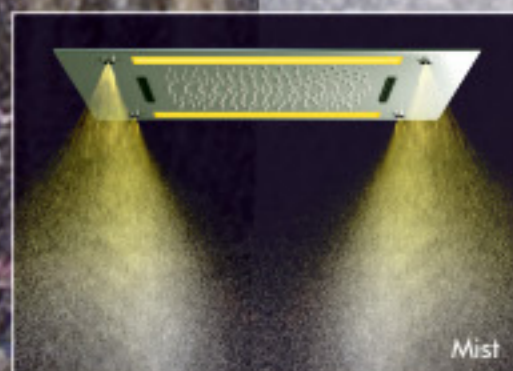

Model : CASA 2X
Size : 600 x 450 mm

Functions: