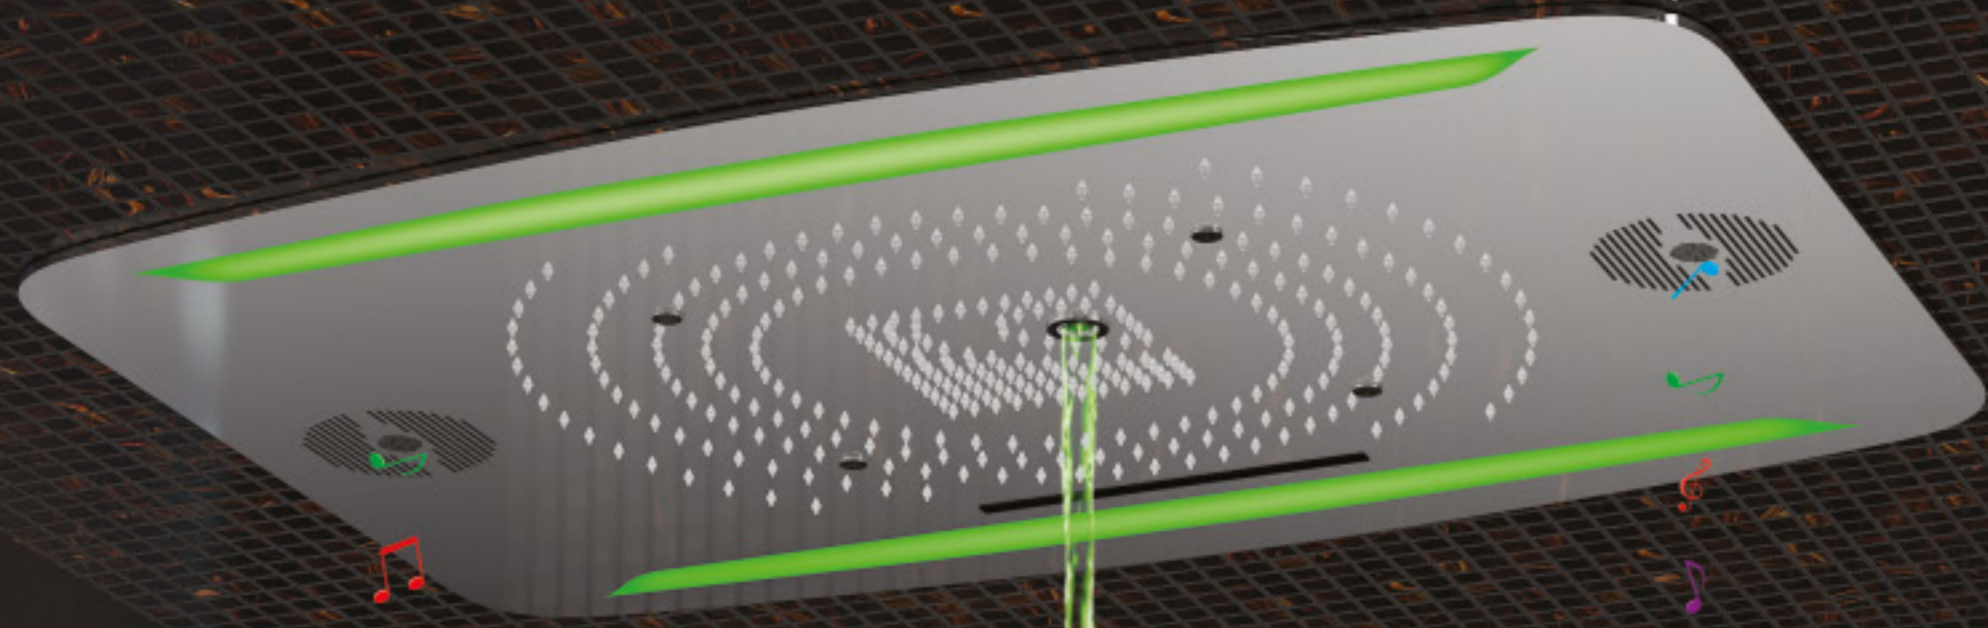

RAIN CURTAIN

RAIN

MUSIC SPEAKER

COLUMN

CHROMOTHERAPY  
LIGHT

Bluetooth  
Connectivity

**Functions:**

**Model : AMIGO MX**  
Size : 1000 x 750 mm

**Model : AUGUSTA CX**  
Size : 1000 x 750 mm

**Model : CHICAGO 2X**  
Size : 800 x 600 mm

**Model : MARINO CX**  
Size : 700 x 500 mm

Bluetooth Connectivity

**Model : AUGUSTA CX/ MARINO CX**  
Size : 1000 x 750 mm/ 700 x 500 mm