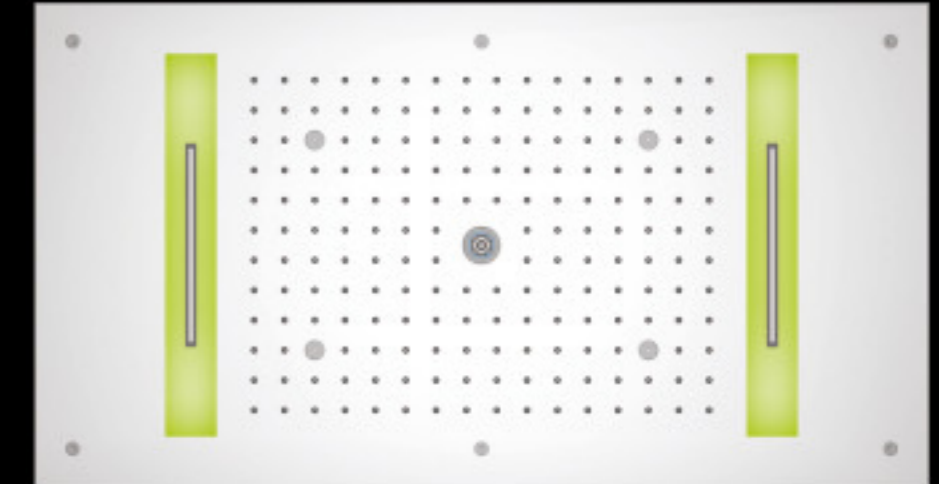

Rain

Mist

Waterfall

Gemini 2X Shower + 3 Benz Jets + Eco Diverter

Model : CASA 2X  
Size : 600 x 450 mm

Model : GEMINI 2X  
Size : 700 x 380 mm

Model : FLORENCE MIST  
Size : 450 x 450 mm

Model : CASA 2X  
Size : 600 x 450 mm