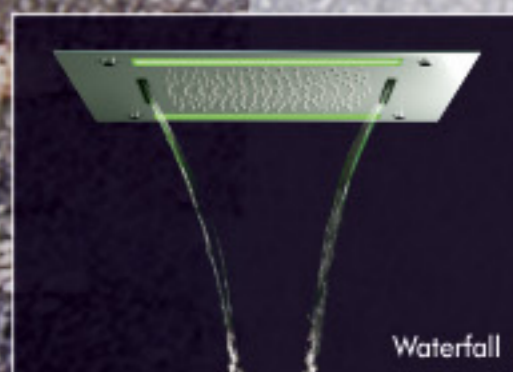

Model : CASA 2X
Size : 600 x 450 mm

Functions: