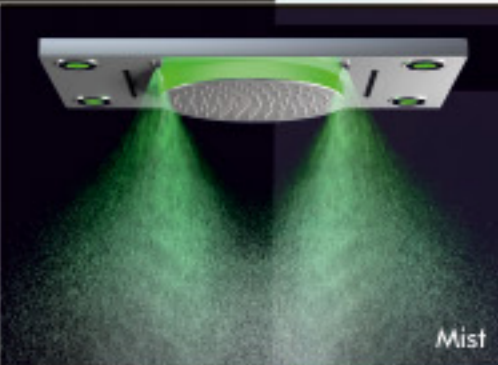

Functions:

Rain

Mist

Merry DX Shower + 4 Audi Jets + Vivo Diverter

1271

Dual  
Level Shower

Model : NEXA X  
Size : 550 x 300 mm

Rain

**Reclining Shower SPA**

Model : MYSTRO SPRINKLE  
Size : 450 x 80 mm

Spray Rain  
FUNCTIONS

Model : BOVET  
Size : 300 x 300 mm  
(1 Inlet)

Rain shower

Column Spray

FUNCTIONS

Model : MYSTRO SPRINKLE  
Size : 450 x 80 mm