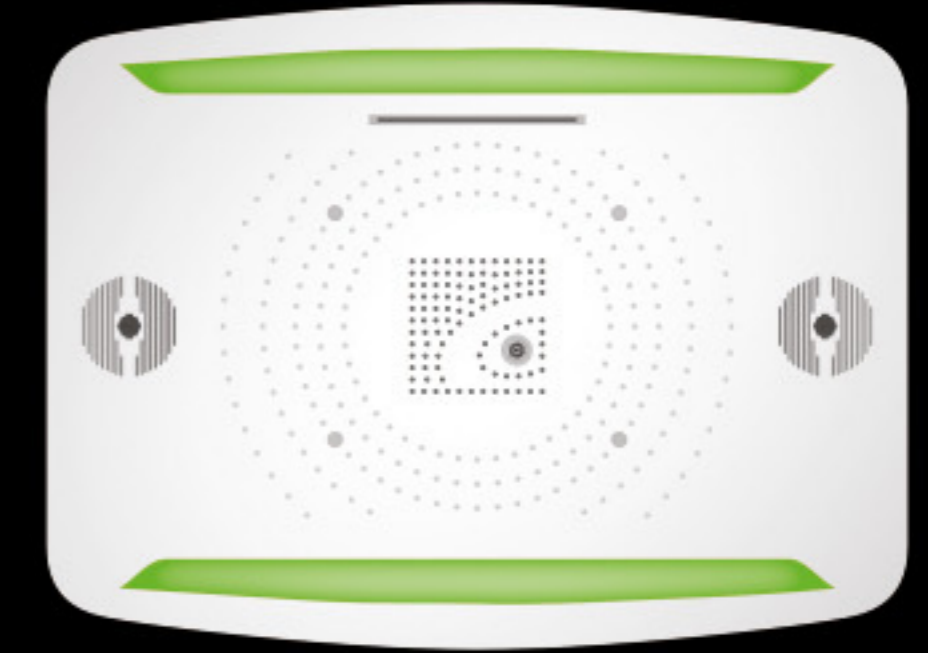

RAIN CURTAIN

RAIN

MUSIC SPEAKER

COLUMN

CHROMOTHERAPY  
LIGHT

Bluetooth  
Connectivity

**Functions:**

**Model : AMIGO MX**  
Size : 1000 x 750 mm

**Model : AUGUSTA CX**  
Size : 1000 x 750 mm

**Model : CHICAGO 2X**  
Size : 800 x 600 mm

**Model : MARINO CX**  
Size : 700 x 500 mm

Bluetooth Connectivity

**Model : AUGUSTA CX/ MARINO CX**  
Size : 1000 x 750 mm/ 700 x 500 mm