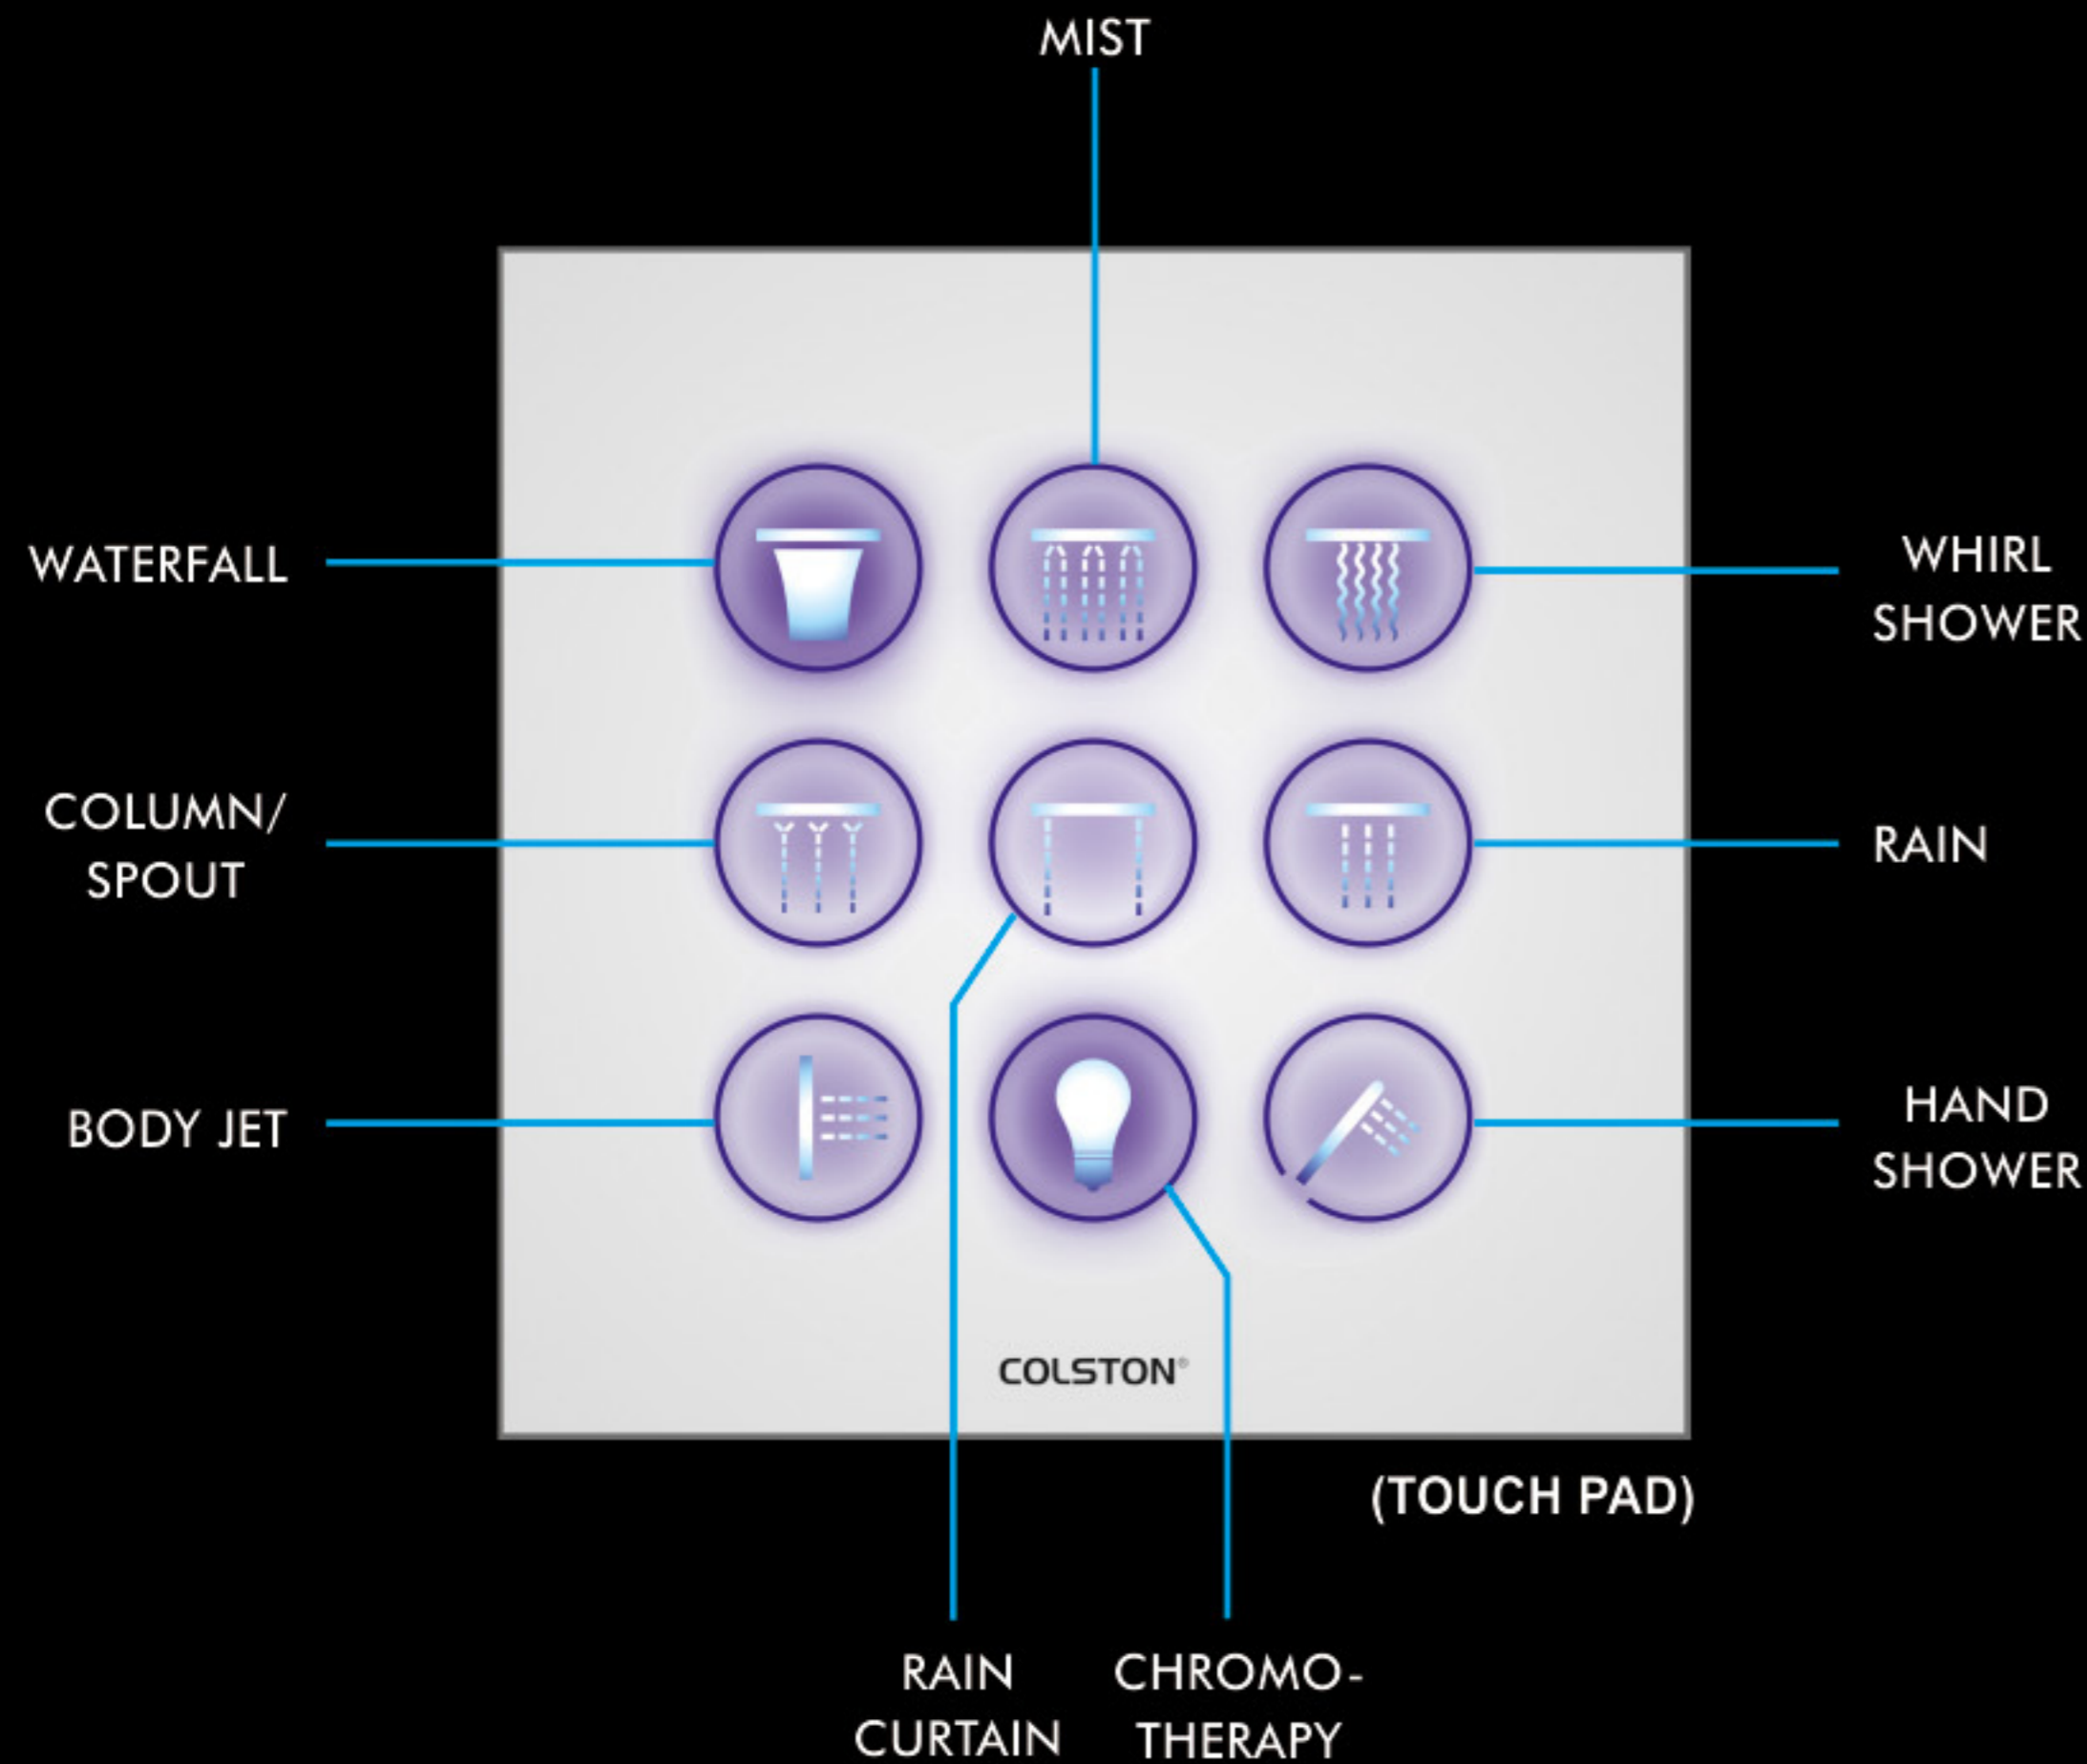

MAXX TOUCH WATER CONTROL SYSTEM

The brassware offers "more for less". One single gesture organises the complete geometry of the object and on a single object we manage to personalise the use of different brassware elements. Digital technology ensures functionality in the bathroom. Its intuitive icons allows an effortless operation. Now it is possible to create your personal spa experience in your own private space.

It controls **eight** major **bathing functions** and **ninth one** for the **chromotherapy**.

With the combine work of **Maxx touch control** and **Maxx thermostatic mixer**, you can fix a water temperature according to your body comfortability and requirement.