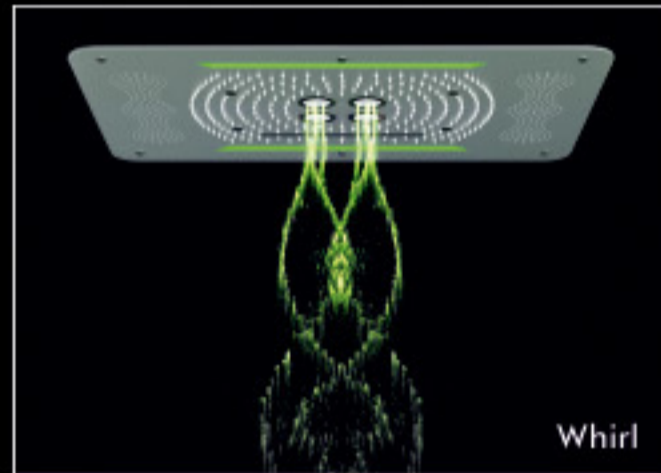

CHICAGO 2X

Size : 800 x 600 mm

Functions: