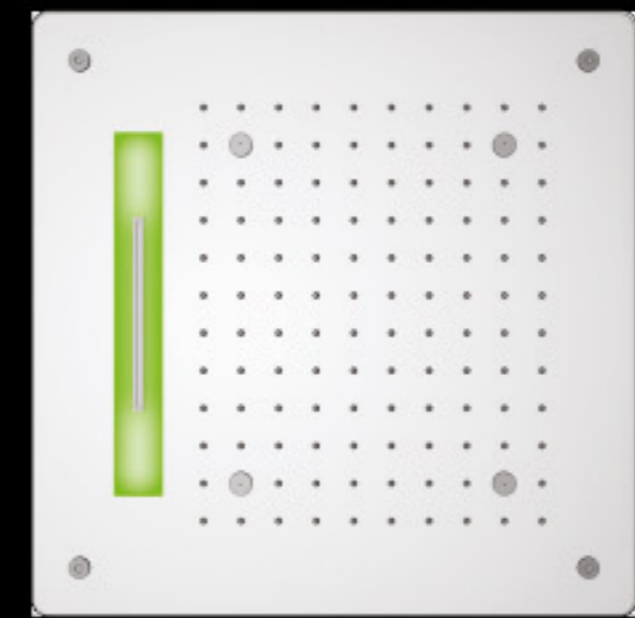

Rain

Mist

Waterfall

Gemini 2X Shower + 3 Benz Jets + Eco Diverter

Model : CASA 2X  
Size : 600 x 450 mm

Model : GEMINI 2X  
Size : 700 x 380 mm

Model : FLORENCE MIST  
Size : 450 x 450 mm

Model : CASA 2X  
Size : 600 x 450 mm