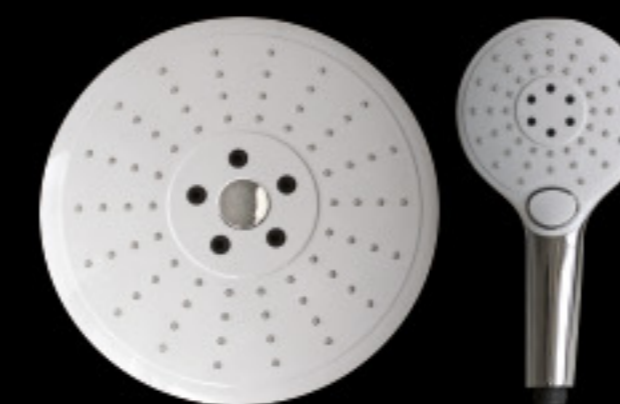

**ABS Series**

200 x 200 mm 220 x 120 mm  
**Model : VENTO CHROME**

200 x 200 mm 220 x 120 mm  
**Model : VENTO GOLD**

**Model : TIAGO MX**  
Size : 250 x 250 mm

**Model : TIAGO SX**  
Size : 150 x 150 mm