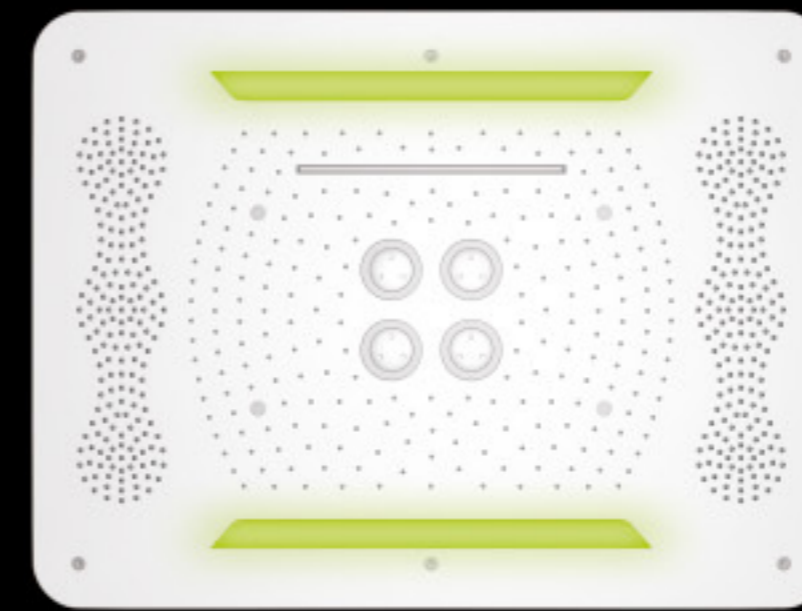

RAIN CURTAIN

RAIN

MUSIC SPEAKER

COLUMN

CHROMOTHERAPY  
LIGHT

Bluetooth  
Connectivity

**Functions:**

**Model : AMIGO MX**  
Size : 1000 x 750 mm

**Model : AUGUSTA CX**  
Size : 1000 x 750 mm

**Model : CHICAGO 2X**  
Size : 800 x 600 mm

**Model : MARINO CX**  
Size : 700 x 500 mm

Bluetooth Connectivity

**Model : AUGUSTA CX/ MARINO CX**  
Size : 1000 x 750 mm/ 700 x 500 mm