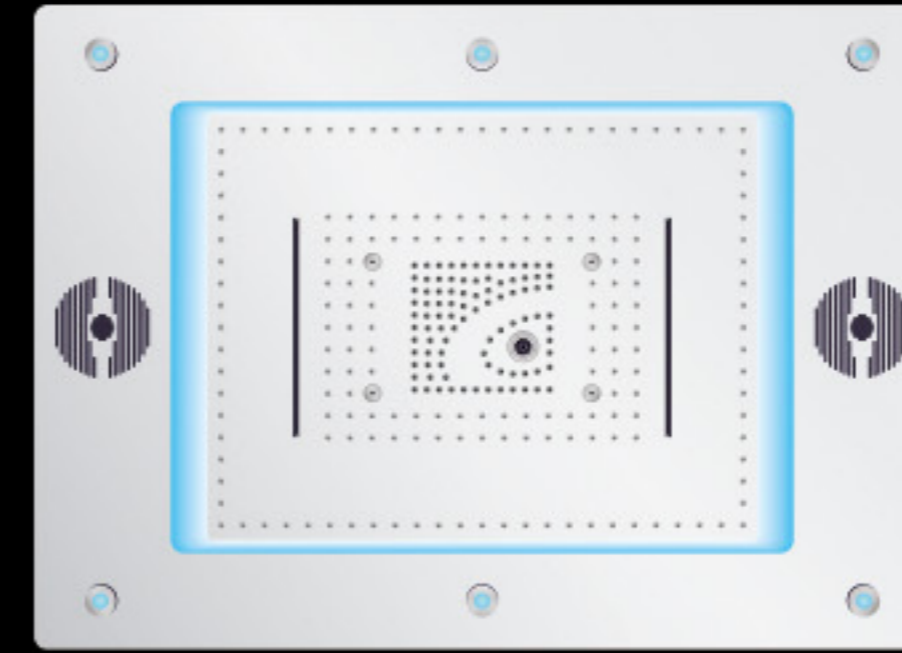

RAIN CURTAIN

RAIN

MUSIC SPEAKER

COLUMN

CHROMOTHERAPY  
LIGHT

Bluetooth  
Connectivity

**Functions:**

**Model : AMIGO MX**  
Size : 1000 x 750 mm

**Model : AUGUSTA CX**  
Size : 1000 x 750 mm

**Model : CHICAGO 2X**  
Size : 800 x 600 mm

**Model : MARINO CX**  
Size : 700 x 500 mm

Bluetooth Connectivity

**Model : AUGUSTA CX/ MARINO CX**  
Size : 1000 x 750 mm/ 700 x 500 mm