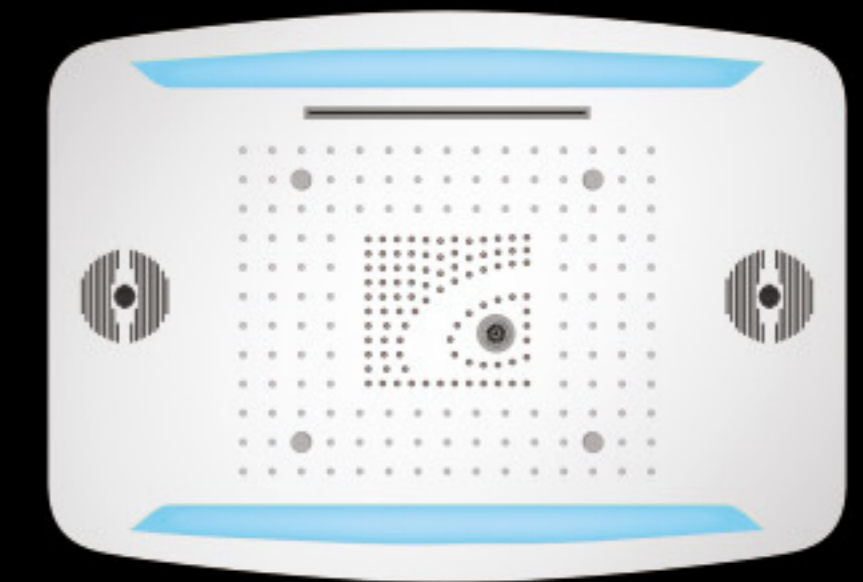

RAIN CURTAIN

RAIN

MUSIC SPEAKER

COLUMN

CHROMOTHERAPY  
LIGHT

Bluetooth  
Connectivity

**Functions:**

**Model : AMIGO MX**  
Size : 1000 x 750 mm

**Model : AUGUSTA CX**  
Size : 1000 x 750 mm

**Model : CHICAGO 2X**  
Size : 800 x 600 mm

**Model : MARINO CX**  
Size : 700 x 500 mm

Bluetooth Connectivity

**Model : AUGUSTA CX/ MARINO CX**  
Size : 1000 x 750 mm/ 700 x 500 mm