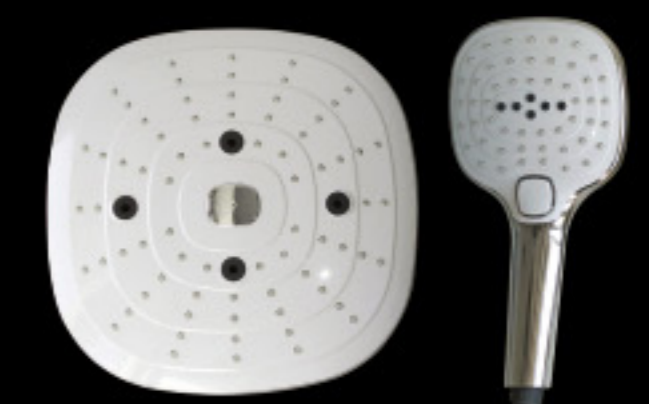

Mist

**Model : VITARA MIST**  
Size : 400 x 400 mm

**Model : SYDNEY MIST**  
Size : 300 x 300 mm

**Model: OREO**  
Size : 350 mm

**Model: OREO**  
Size : 250 mm

**Model : VISTA**  
Size : 380 x 250 mm

**Model : TIAGO LX**  
Size : 350 x 350 mm

**ABS Series**

200 x 200 mm 220 x 120 mm  
**Model : VENTO CHROME**

200 x 200 mm 220 x 120 mm  
**Model : VENTO GOLD**

**Model : TIAGO MX**  
Size : 250 x 250 mm

**Model : TIAGO SX**  
Size : 150 x 150 mm

250 x 250 mm 250 x 125 mm  
**Model : JETTA X**  
(2 Function Switch Shower)

240 x 240 mm 250 x 120 mm  
**Model : JETTA X1**  
(2 Function Switch Shower)